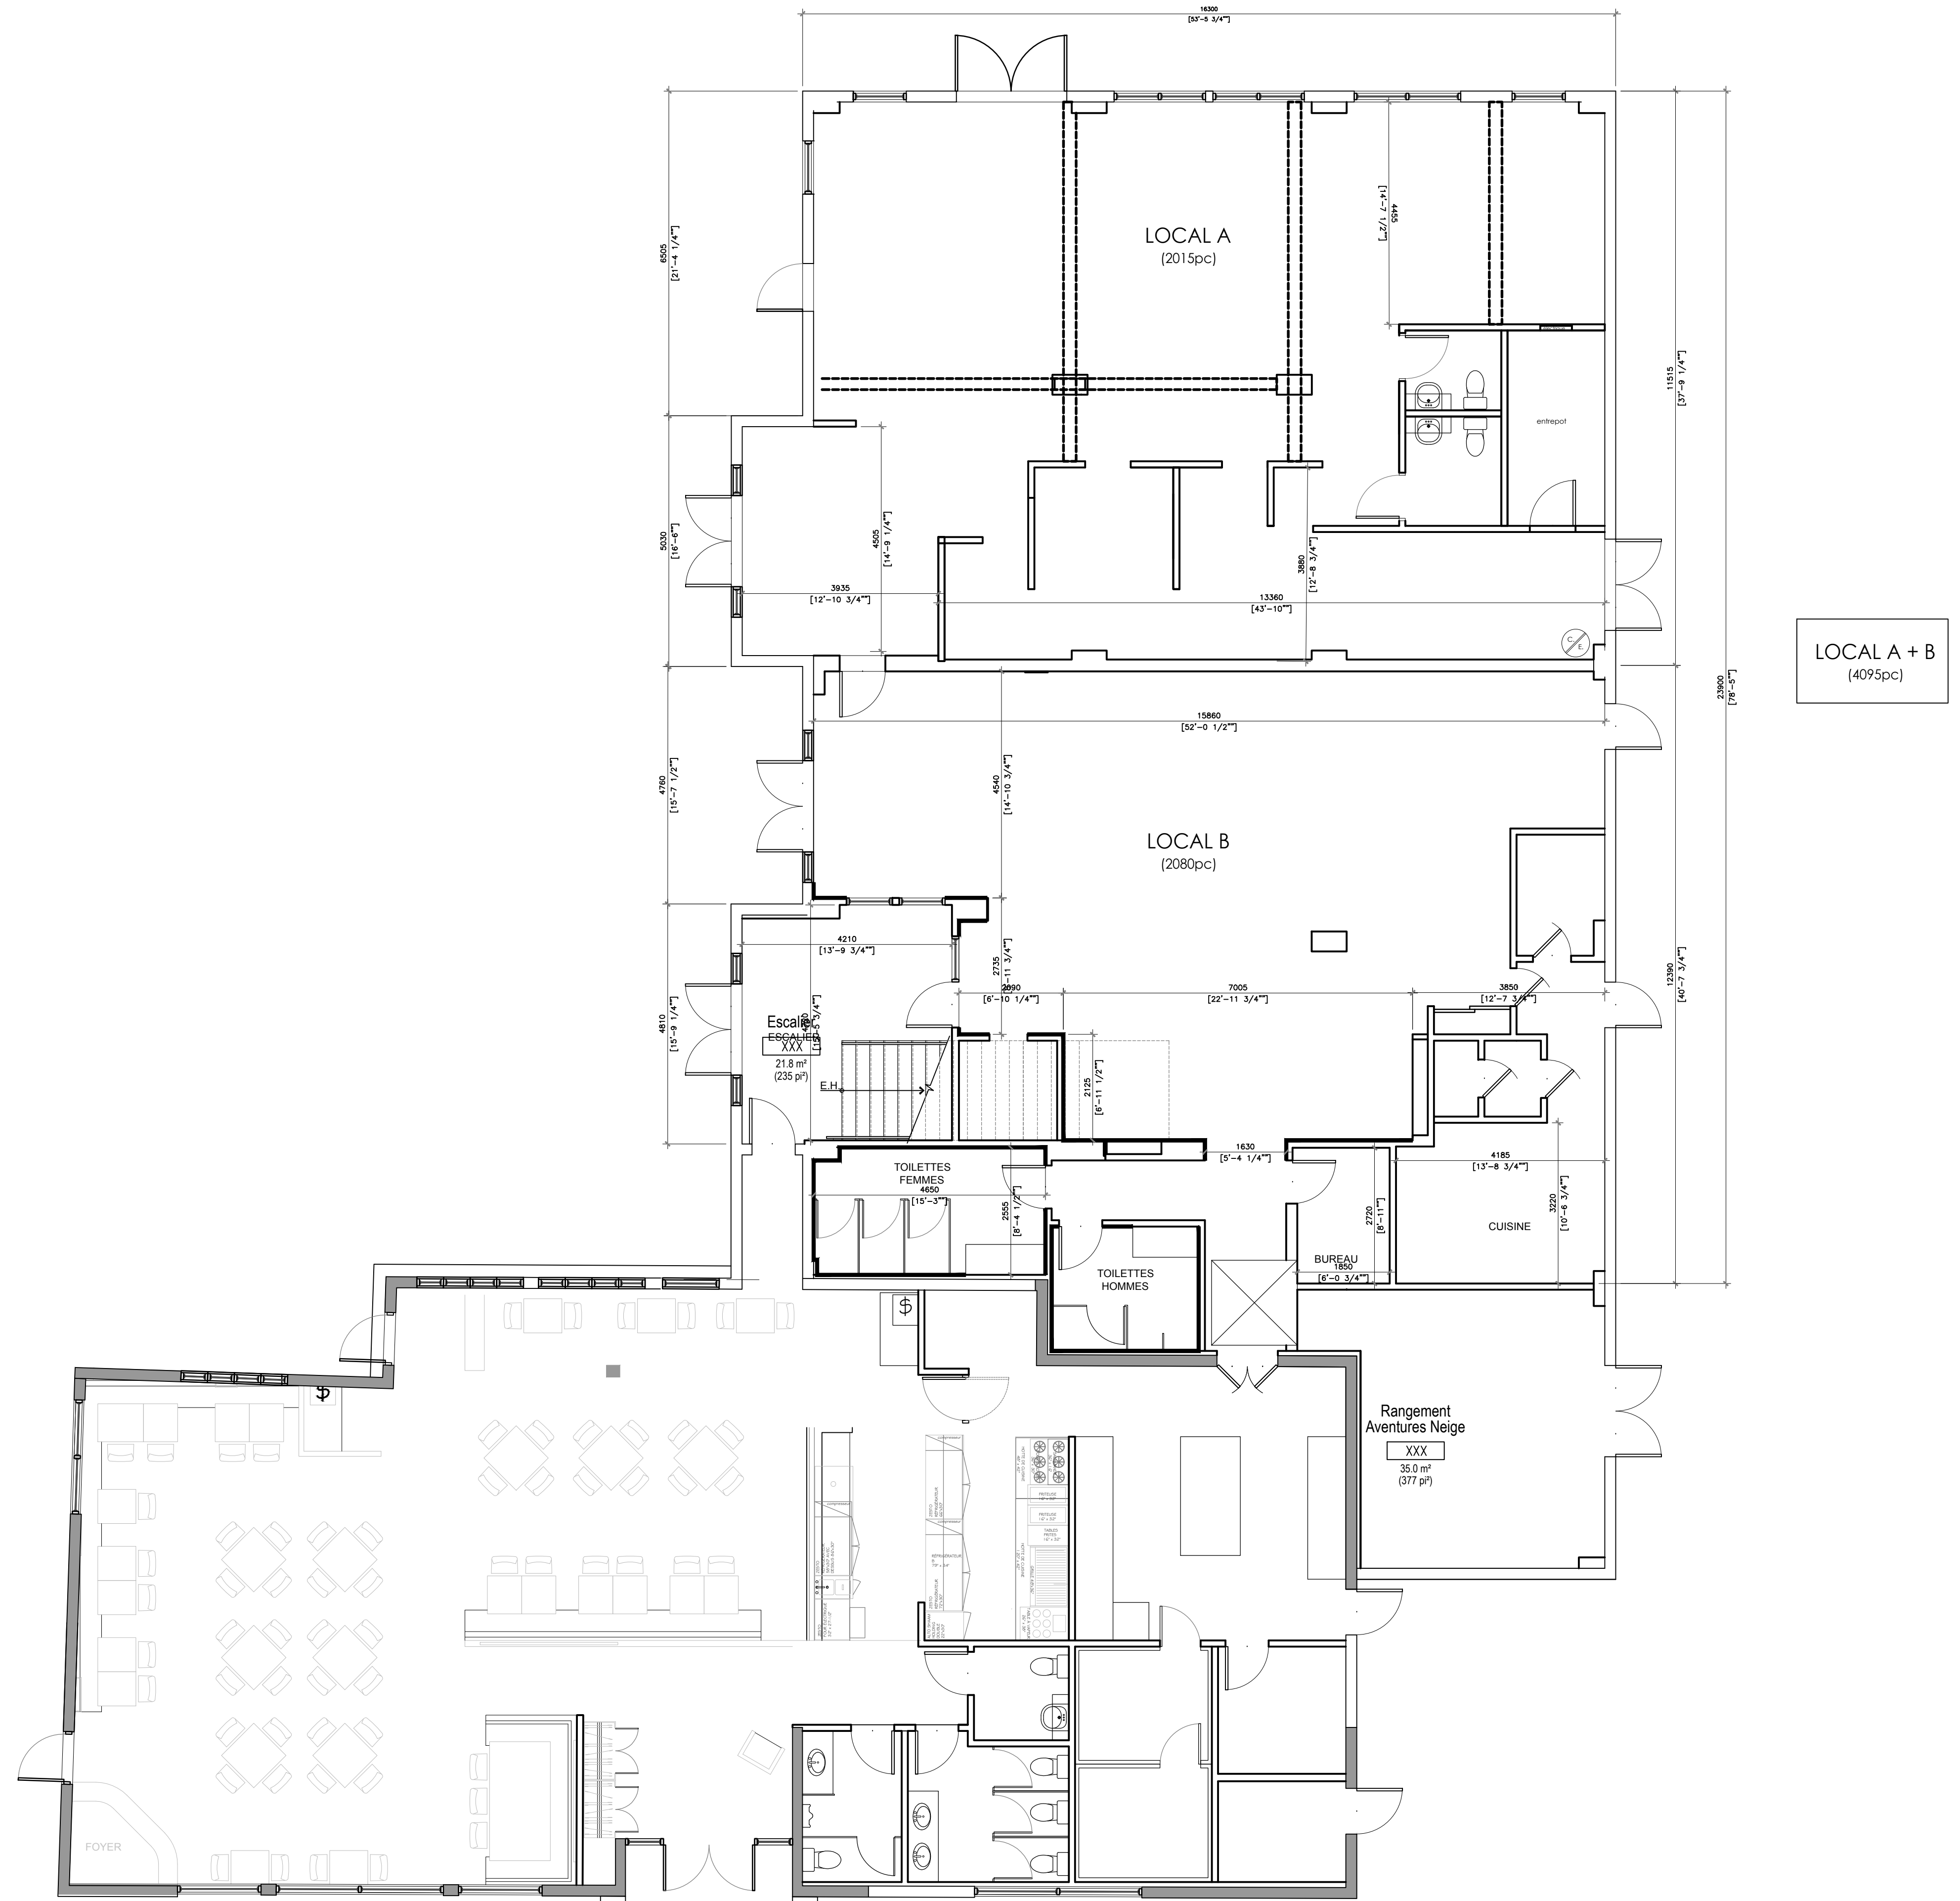

NOTES SPÉCIFIQUES:

Coordonnées Audrey Hotte
819-808-9696
audrey@hottedesign.ca

Projet Carrefour Tremblant

Dessin Niveau 100
Échelle -

Revision --
Date 10/24/2016

Dessiné par Audrey Hotte